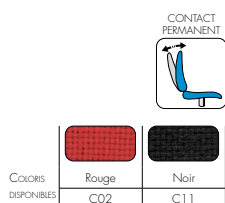

MEA 130

- Confort accru grâce aux appuis lombaires et à l'épais rembourrage de l'assise et du dossier
- Système contact permanent, dossier multi blocable
- Réglage du dossier en profondeur et en hauteur
- Réglage de l'assise en hauteur
- Piètement à 5 branches en nylon armé noir

99 €

au lieu de ~~139 €~~