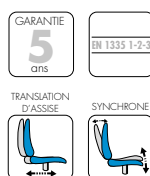

Enjoy project HD/MD

449 €

au lieu de ~~599 €~~

479 €

au lieu de ~~629 €~~